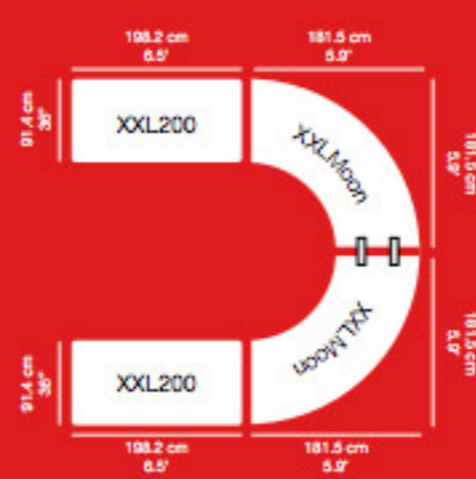

XXL SYSTEM + planet180

XL SYSTEM

ZOWN

M183

TABLE MESA TABLE TISCH

3

10.7 kg
23.59 lb

225 kg
500 lb