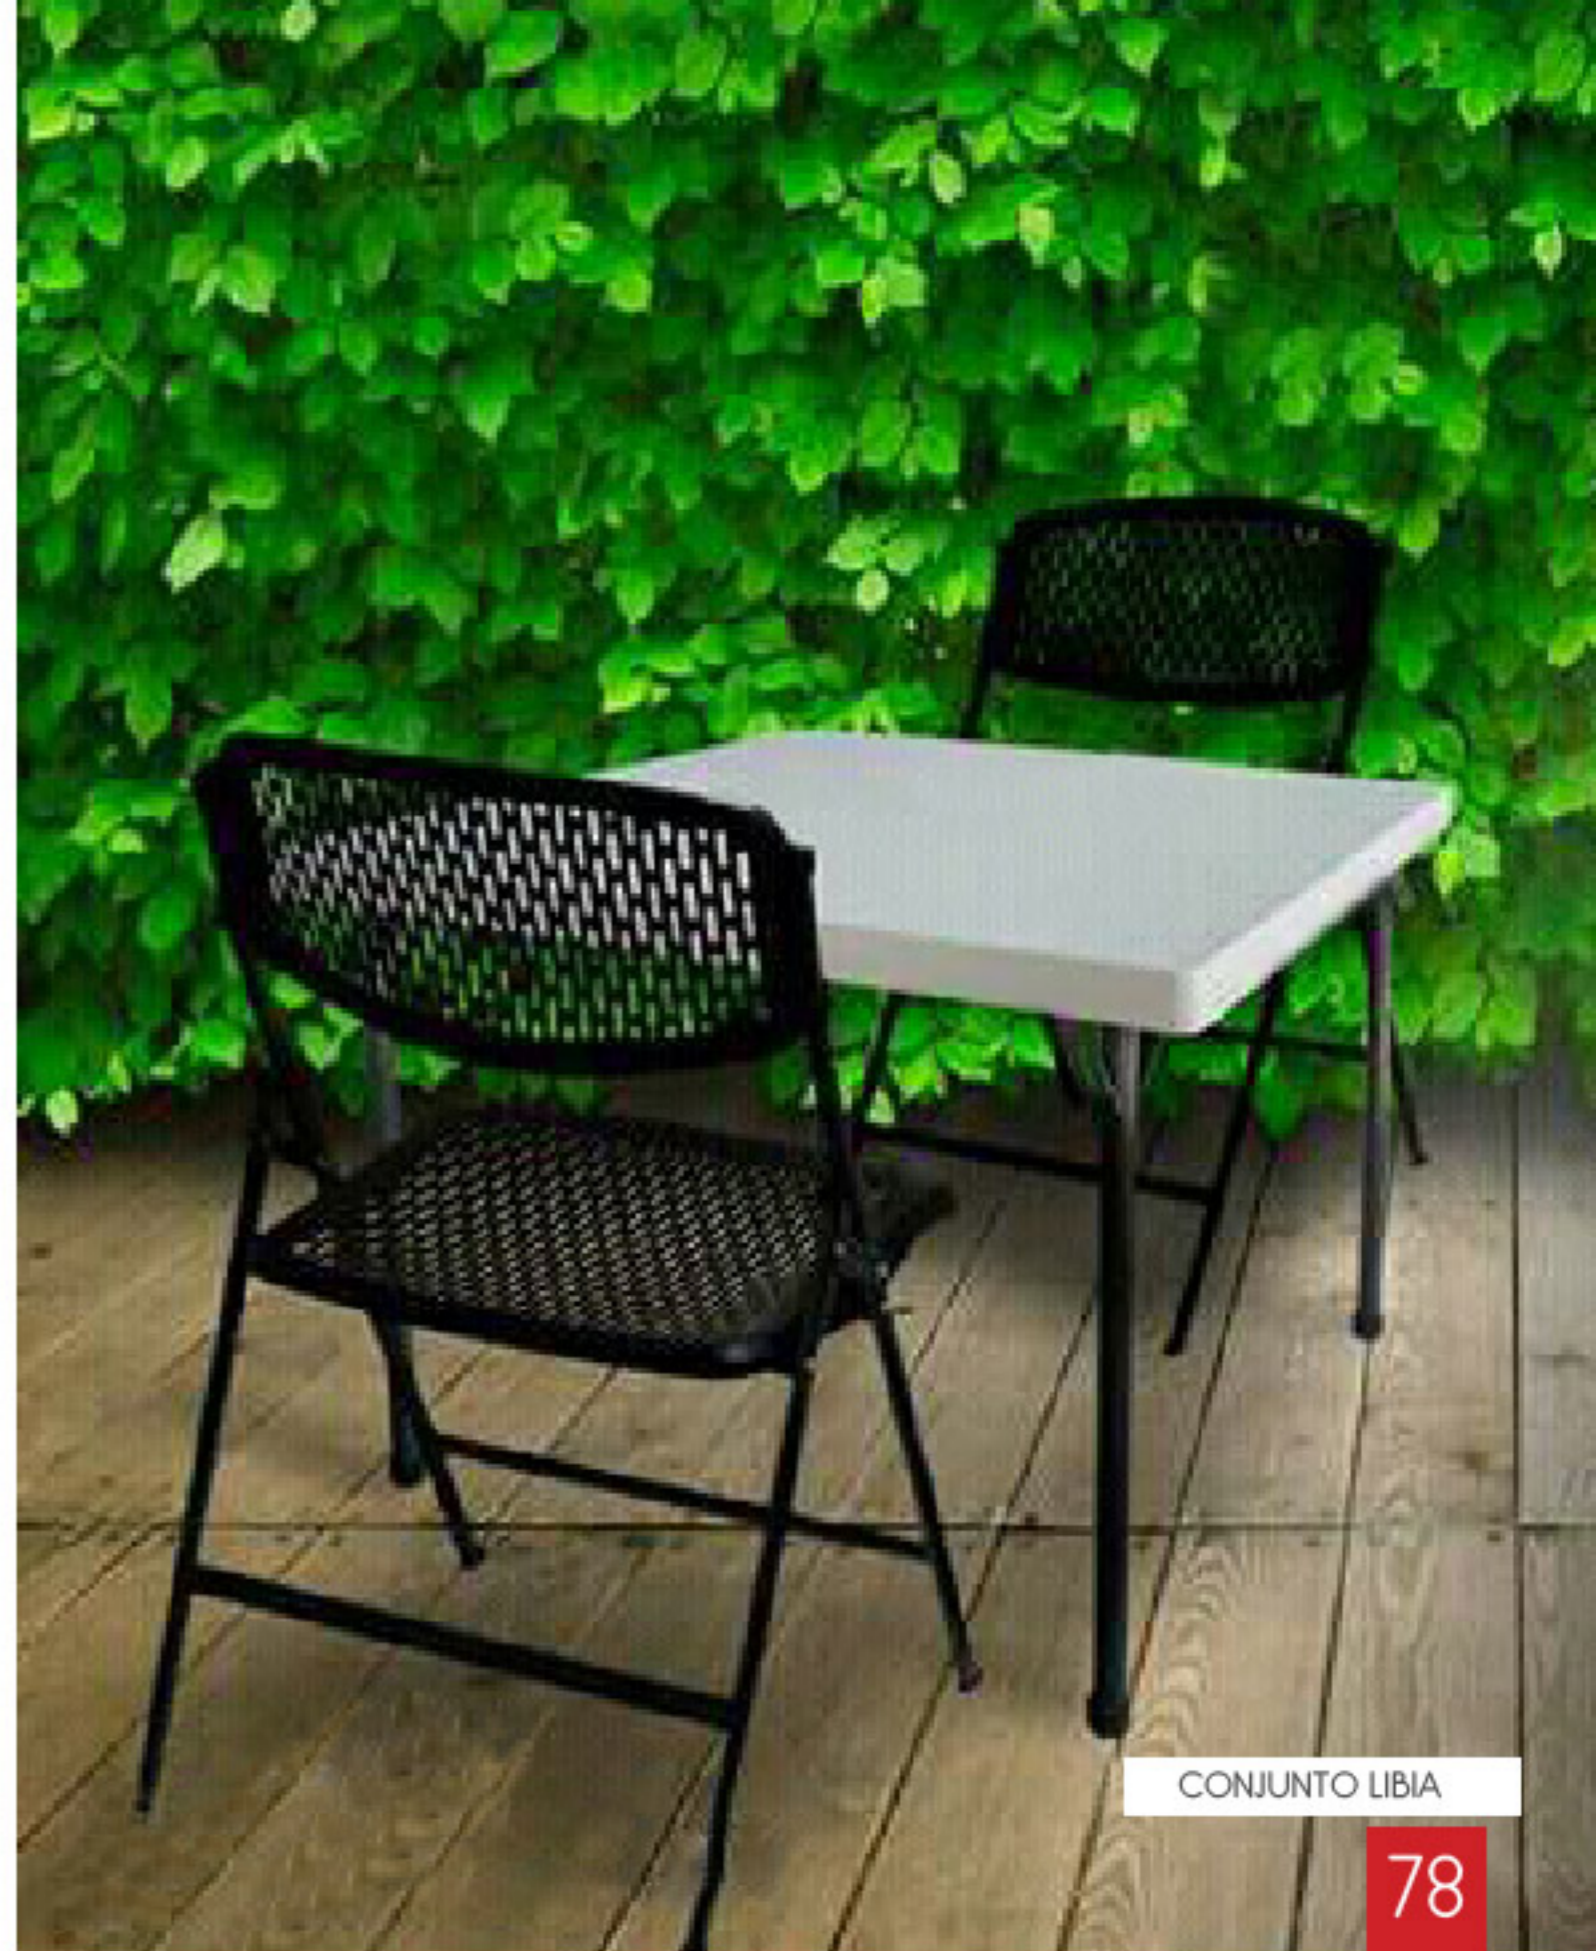

BISS

ARA

ABANIKO

CAIRO

MAX

DAMASCO

MESA DE SERVICIO RECTANGULAR
75 x 50 CMS

MESA DE SERVICIO REDONDA
80 CMS