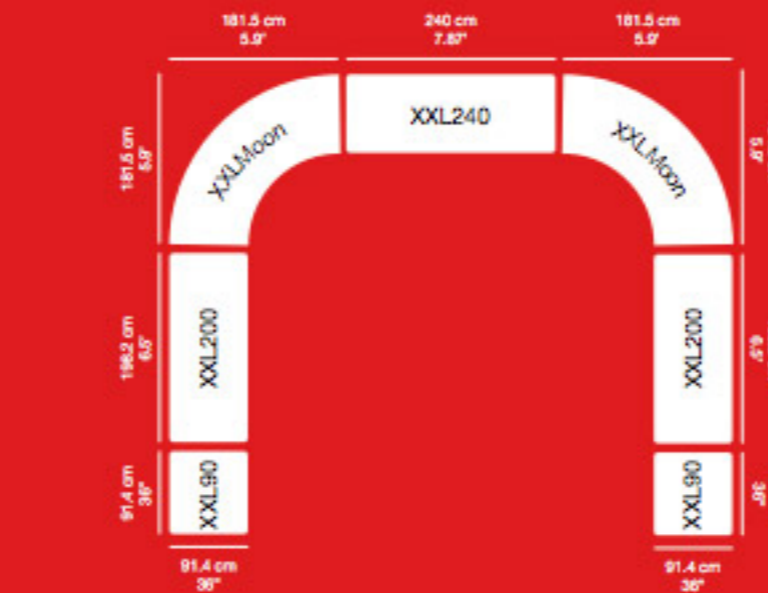

XXL SYSTEM + planet180

XL SYSTEM

ZOWN

M183

TABLE MESA TABLE TISCH

3

10.7 kg
23.59 lb

225 kg
500 lb