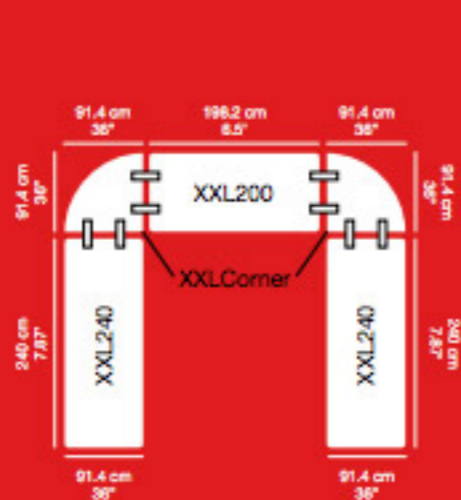

XXL SYSTEM + planet180

XL SYSTEM

ZOWN

M183

TABLE MESA TABLE TISCH

3

10.7 kg
23.59 lb

225 kg
500 lb