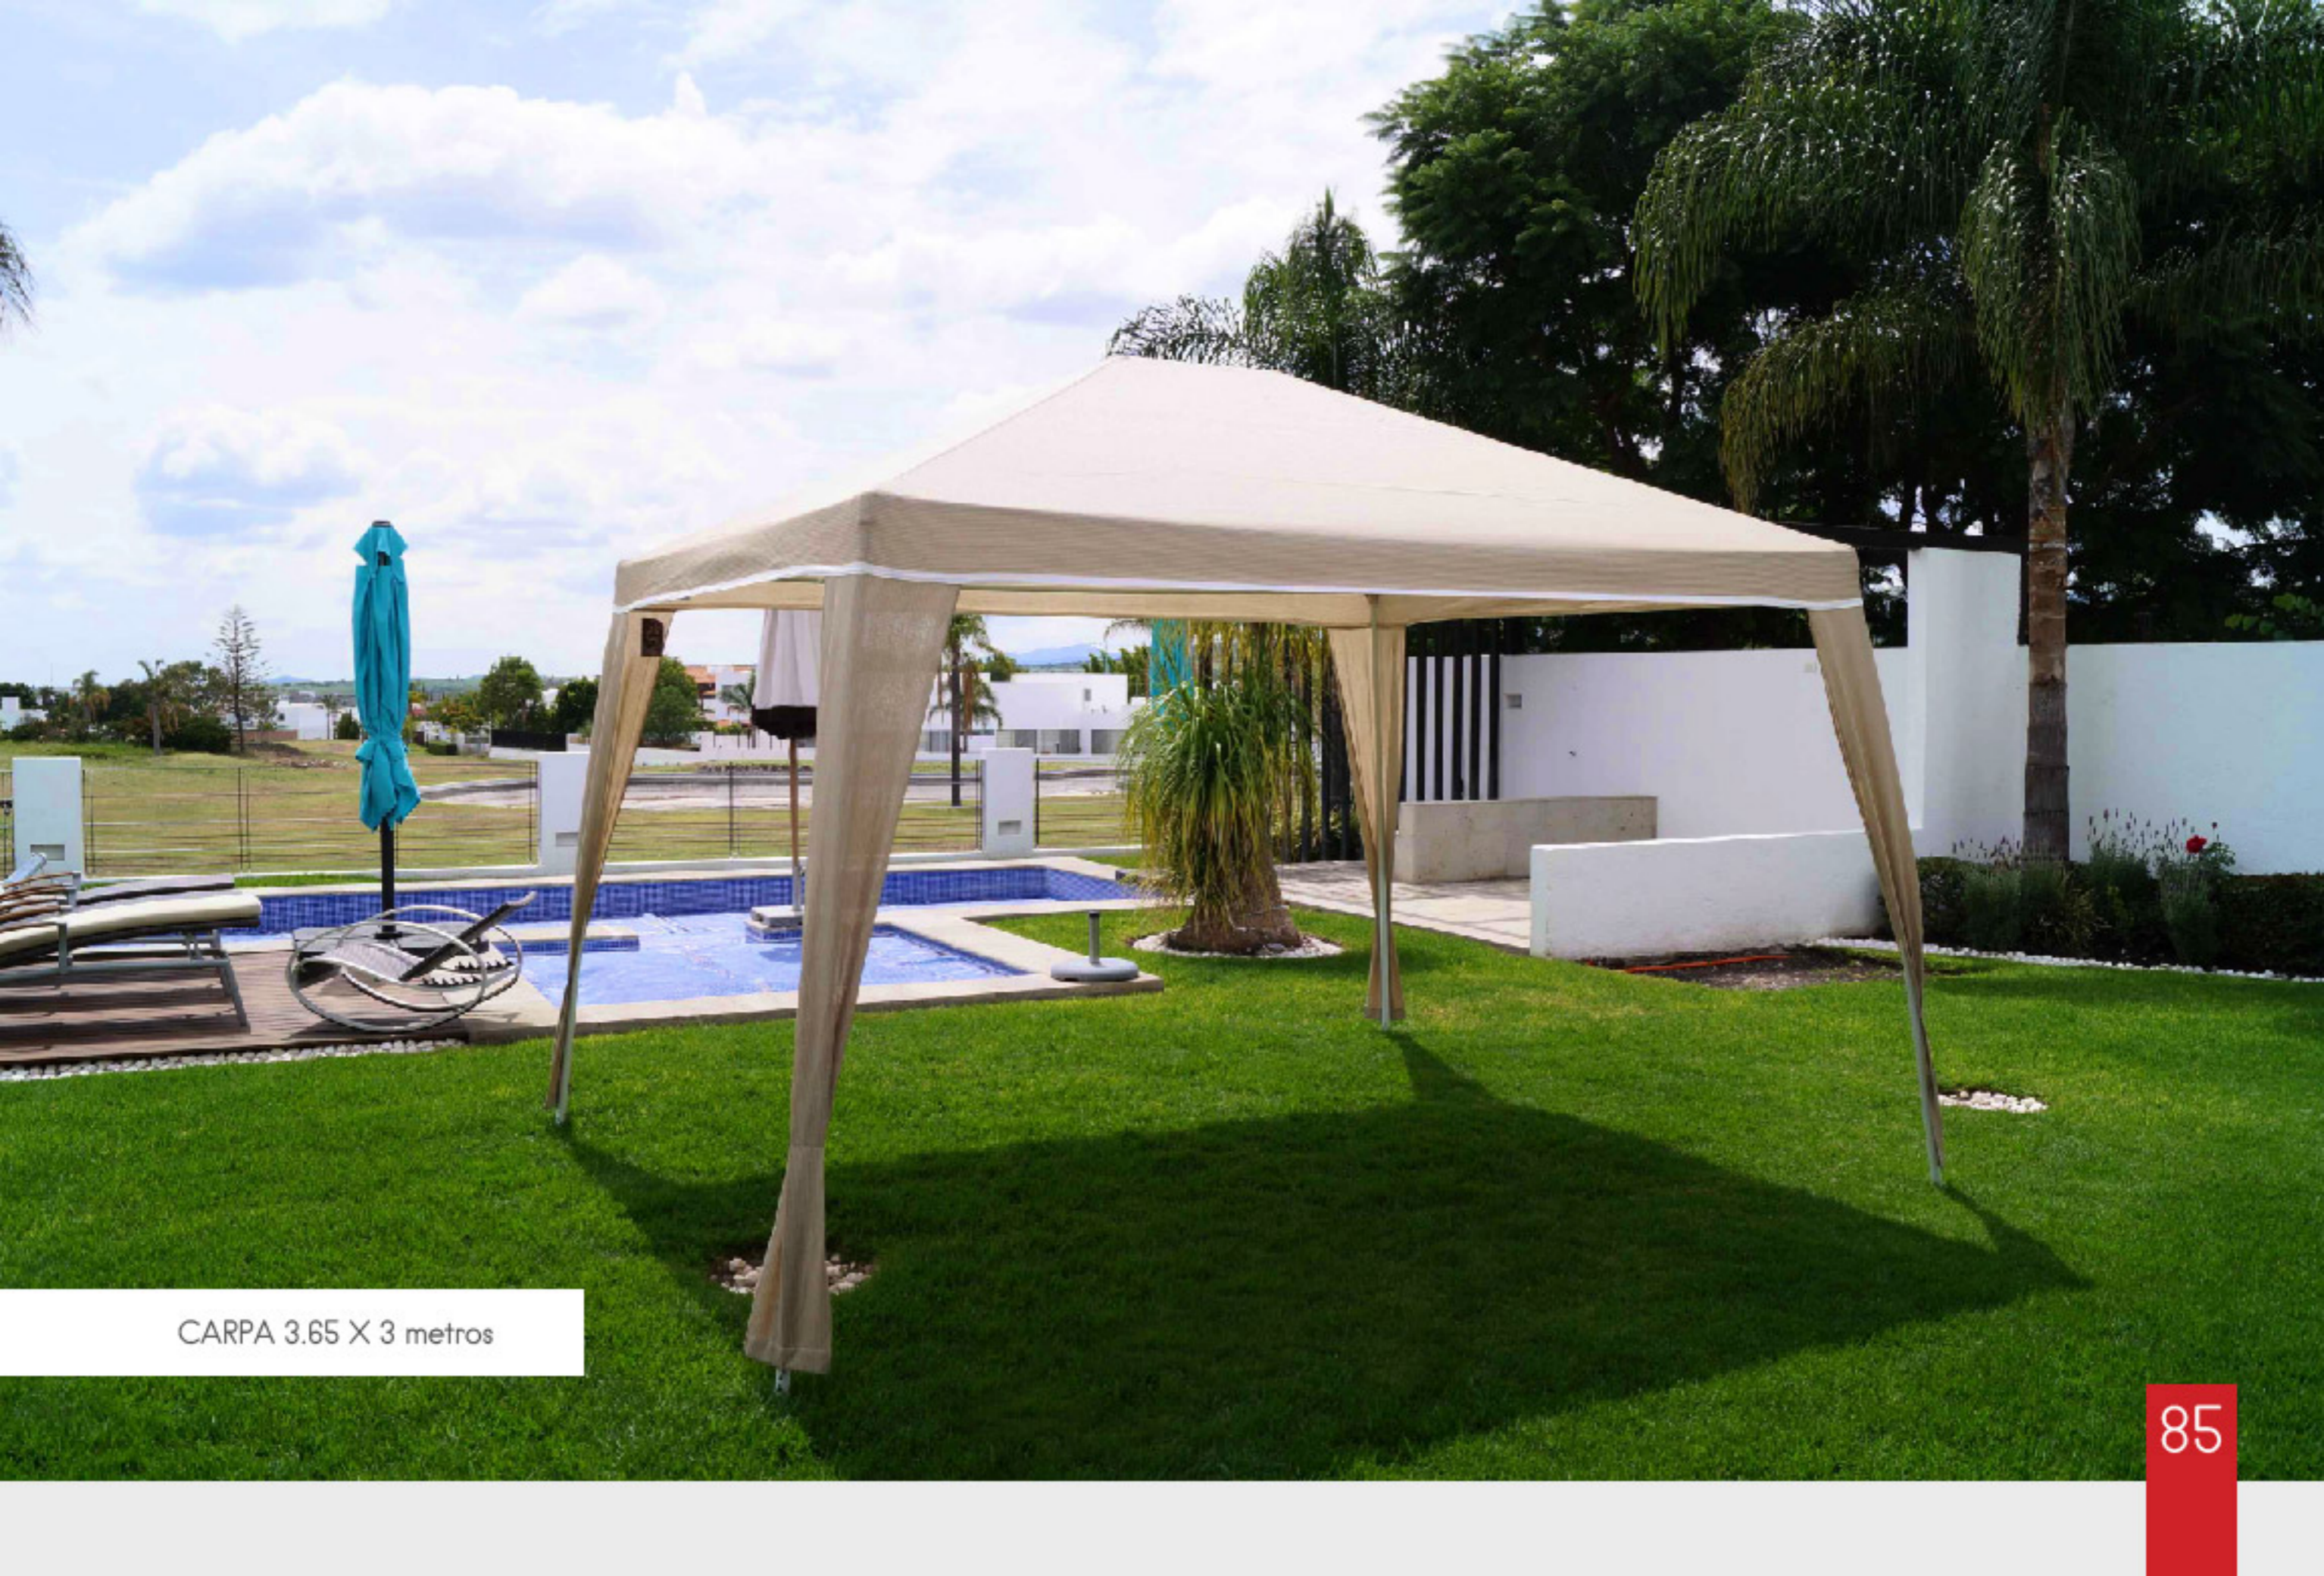

BASE FIERRO

ADICK

CARPA 3.65 X 3 metros

ABEL 2.70 MTS

SAULITO 2.20 MTS

COOPER 2.70 MTS

CORONA 2 MTS

POLONIA 2.5 MTS