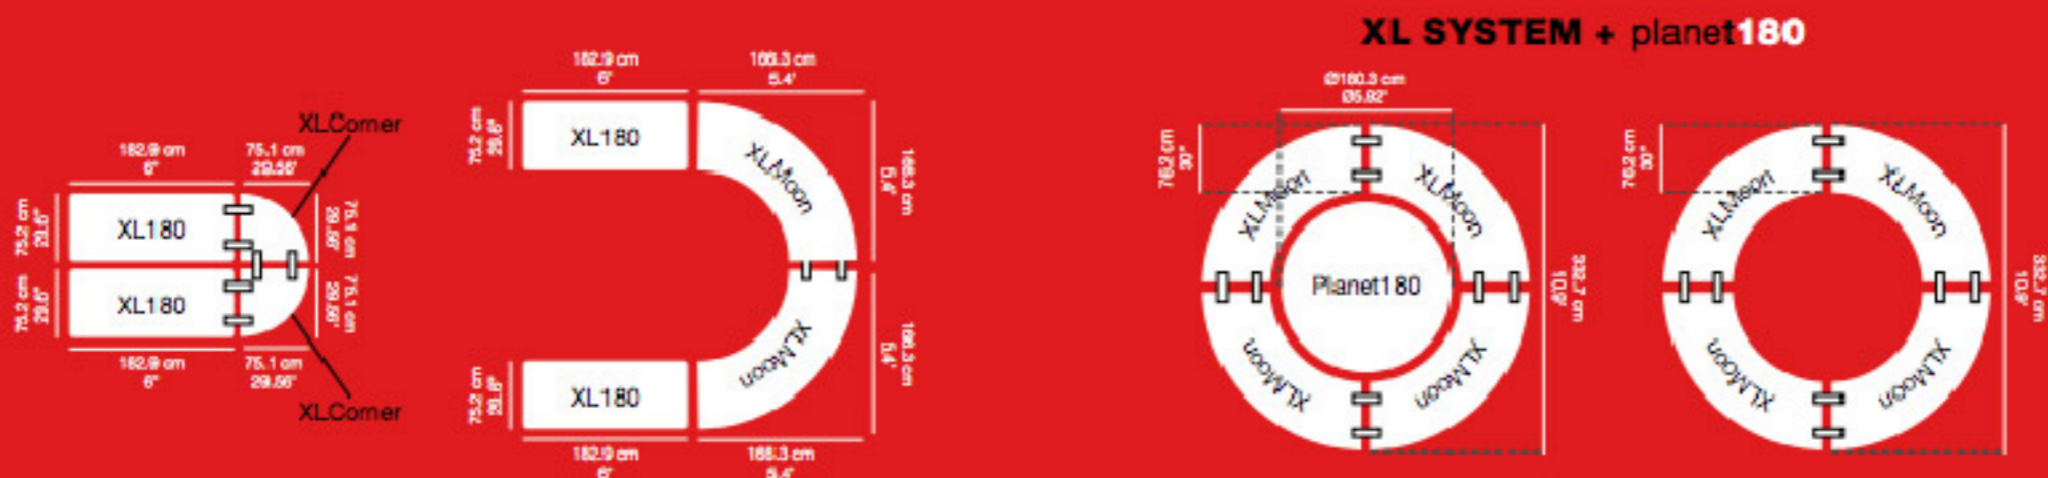

XXL SYSTEM + planet180

XL SYSTEM

ZOWN

M183

TABLE MESA TABLE TISCH

3

10.7 kg
23.59 lb

225 kg
500 lb