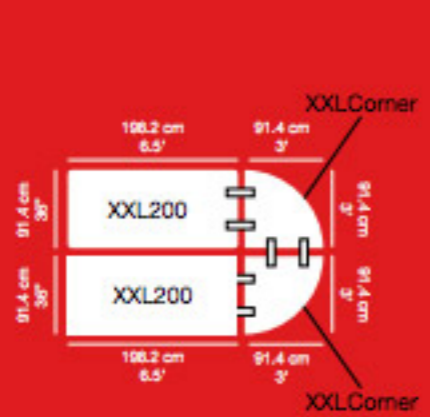

XXL SYSTEM + planet180

XL SYSTEM

ZOWN

M183

TABLE MESA TABLE TISCH

3

10.7 kg
23.59 lb

225 kg
500 lb