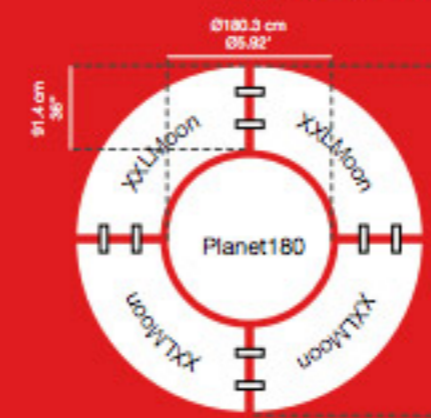

XXL SYSTEM + planet180

XL SYSTEM

ZOWN

M183

TABLE MESA TABLE TISCH

3

10.7 kg
23.59 lb

225 kg
500 lb